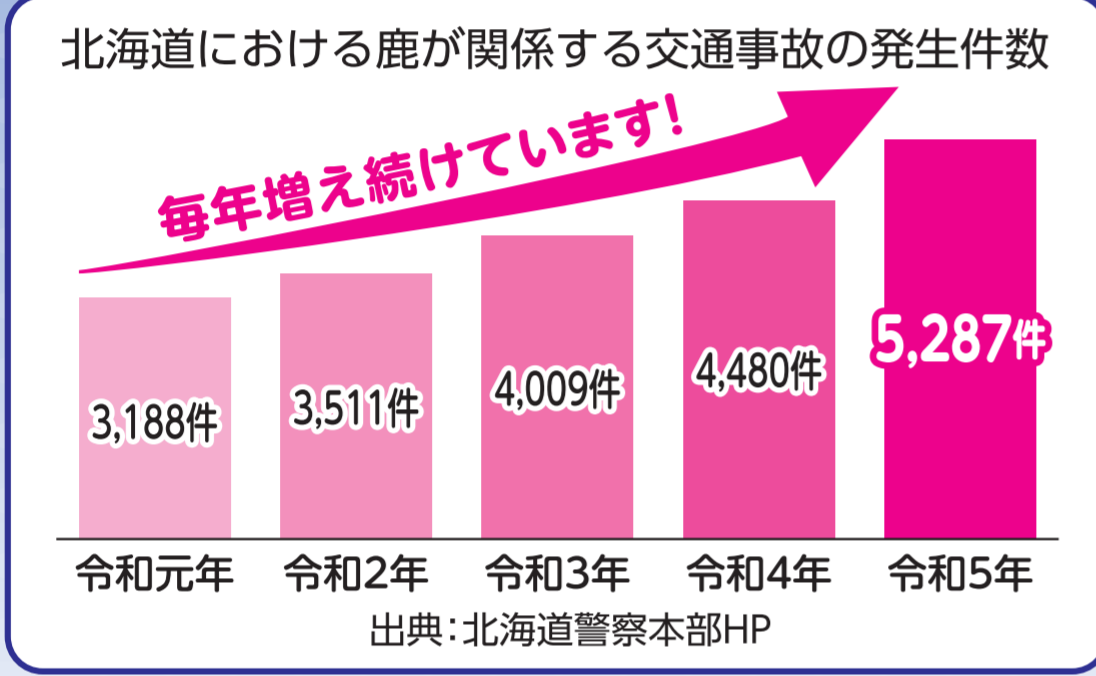

エゾシカとの 衝突事故に 注意!!!

車が大破する危険も

ショッキング
画像が流れます。
ご注意ください

北海道交通安全協会作成

エゾシカとの
衝突映像

エゾシカは急に飛び出します!
スピードを落として、前をよく見ましょう!

エゾシカとの衝突事故を避けるポイント

エゾシカの習性をよく理解し、安全運転を心がけましょう!

**1頭見かけたら
2頭目に
注意!**

群れで移動する
習性があります

**夕方以降のドライブは
特に注意!**

16時~20時に事故が多発します。
夜間にライトが当たると
目が光るため、暗いときに
光るものがあれば近くに
エゾシカがいるかも!

**道路では
動きが鈍い**

アスファルトは滑りやすく、
焦って転ぶことも。
車のライトや走行音に
反応して立ち止まる
こともあります

**道路脇の
林に注意!**

森の中を走る道路は
エゾシカのテリトリー内。
エゾシカが飛び出して
くるかも!

道路もシカの
テリトリー

令和5年市町村別 エゾシカ衝突事故数 TOP5

市町村名	件数
苫小牧市	387件
釧路市	281件
千歳市	194件
札幌市	183件
標茶町	128件

(出典:北海道警察本部HP)

国土交通省北海道開発局作成

令和6年度版北海道全域国道に
おけるエゾシカ衝突事故マップ

一般社団法人 日本損害保険協会 北海道支部 | 北海道 | 北海道警察