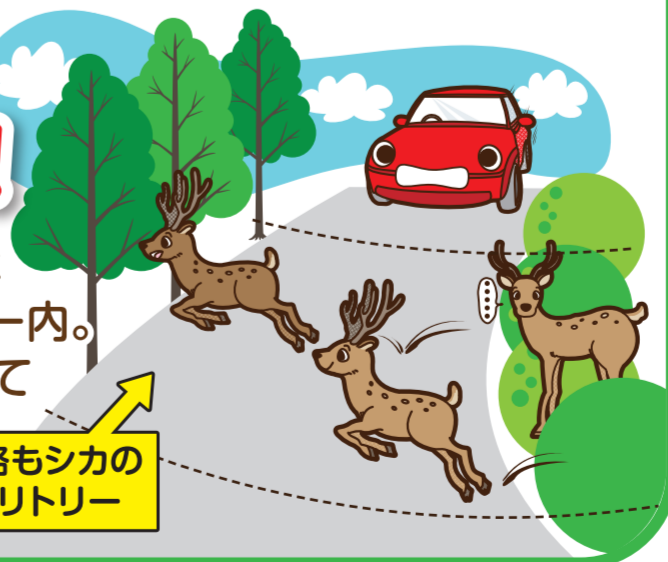

エゾシカとの 衝突事故に 注意!!!

車が大破する危険も

ショッキング
画像が流れます。
ご注意ください

北海道交通安全協会作成

エゾシカとの
衝突映像

エゾシカは急に飛び出します!
スピードを落として、前をよく見ましょう!

エゾシカとの衝突事故を避けるポイント

エゾシカの習性をよく理解し、安全運転を心がけましょう!

**1頭見かけたら
2頭目に
注意!**

群れで移動する
習性があります

**夕方以降のドライブは
特に注意!**

16時~20時に事故が多発します。
夜間にライトが当たると
目が光るため、暗いときに
光るものがあれば近くに
エゾシカがいるかも!

**道路では
動きが鈍い**

アスファルトは滑りやすく、
焦って転ぶことも。
車のライトや走行音に
反応して立ち止まる
こともあります

**道路脇の
林に注意!**

森の中を走る道路は
エゾシカのテリトリー内。
エゾシカが飛び出して
くるかも!

道路もシカの
テリトリー

令和5年市町村別 エゾシカ衝突事故数 TOP5

市町村名	件数
苫小牧市	387件
釧路市	281件
千歳市	194件
札幌市	183件
標茶町	128件

(出典:北海道警察本部HP)

国土交通省北海道開発局作成

令和6年度版北海道全域国道に
おけるエゾシカ衝突事故マップ

一般社団法人 日本損害保険協会 北海道支部 | 北海道 | 北海道警察