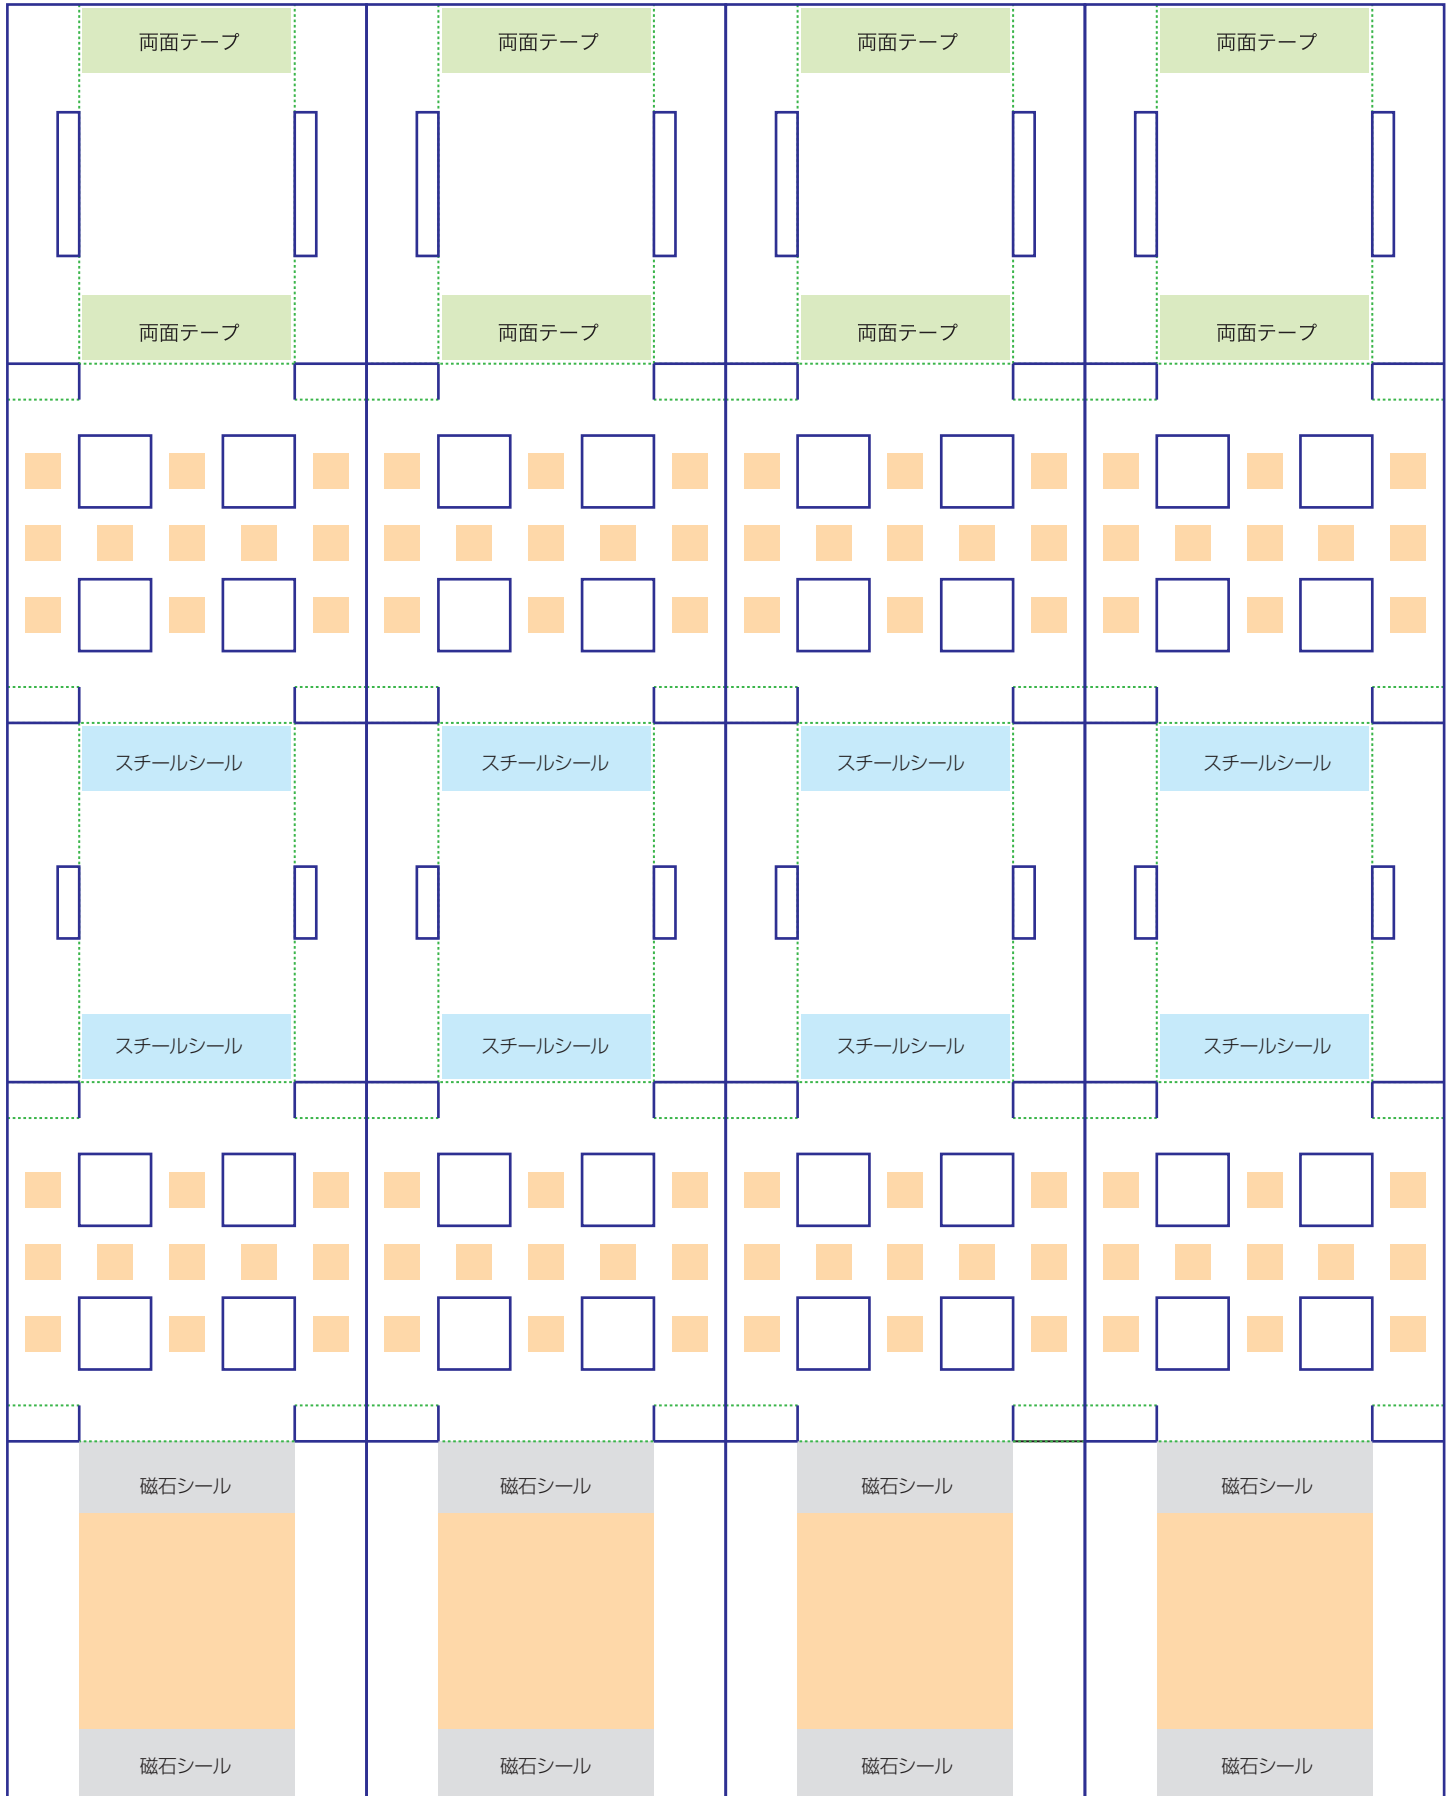

# ボックスぶるる

表面\_1

本体

スチールシールと磁石シールが手に入らない場合は、  
ゼムクリップで固定して実験してみてね。