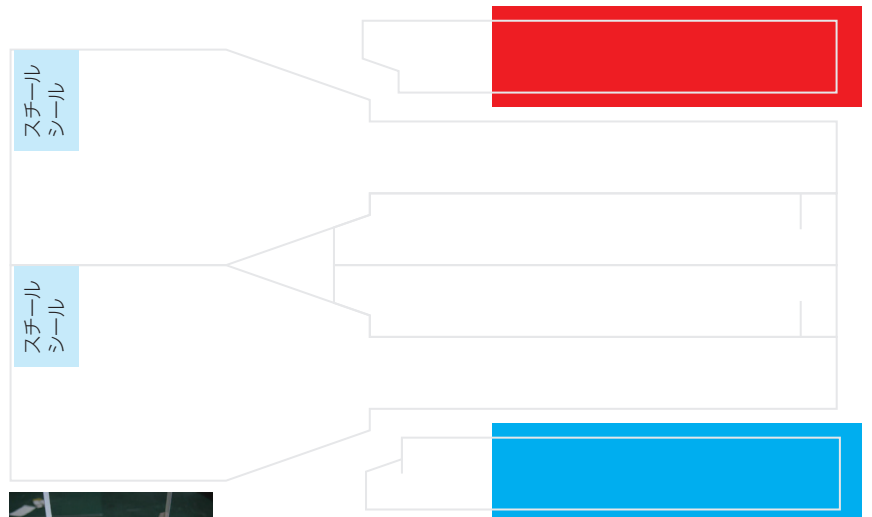

# ボックスぶるる

表面\_1

本体

スチールシールと磁石シールが手に入らない場合は、  
ゼムクリップで固定して実験してみてね。