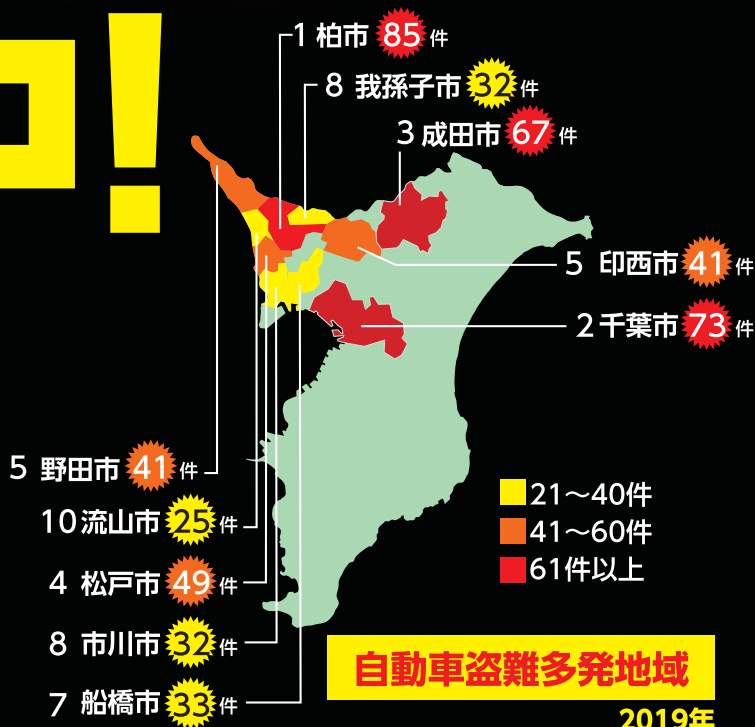

あなたの魔の手が狙ってる!

油断
禁物

千葉県自動車盗難

増加中!

268件

昨年比11.2%増

(2020年4月現在)

2019年