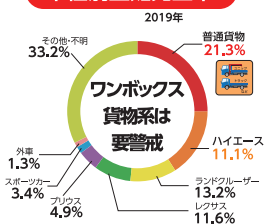

# 新手口「リレーアタック」

増幅された電波で、車のロックを解錠&エンジン始動(アタック)

スマートキーからの電波を受信

受信した電波を増幅して中継(リレー)

## リレーアタック・自動車盗難防止対策

**対策1**  
不審者に注意!

犯人は必ずあなたの近辺に近づいてきます。不審者がいたら警察に連絡をしましょう!

**対策2**  
電波を遮断!

スマートキーを金属缶や電波遮断ポーチ等に収納し電波を遮断しましょう!

**対策3**  
物理的対策!

各盗難防止装置を使い、物理的な対策を講じることで防犯効果が上がります!

### 車種別盗難発生率