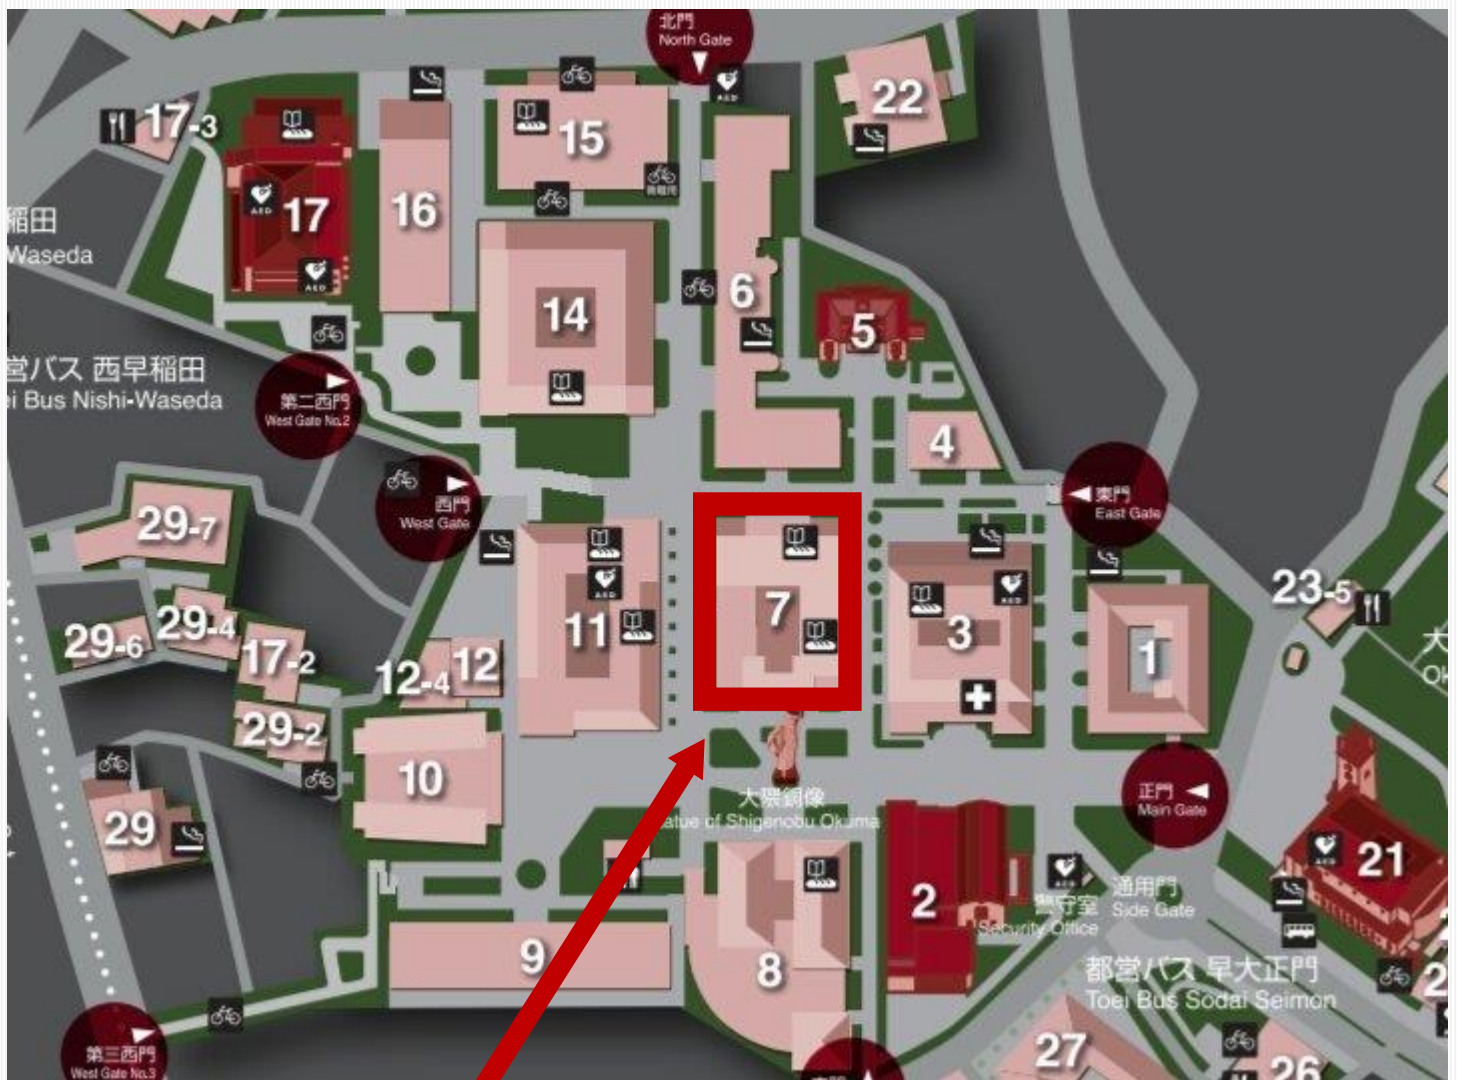

お申込み URL

<https://forms.gle/Up5NphUVmiZjihvD9>

※早稲田大学生限定のイベントとなります。

当日の集合場所

早稲田キャンパス

7号館201号室

(09:30までにお集まりください)

大隈重信銅像の近くの校舎です