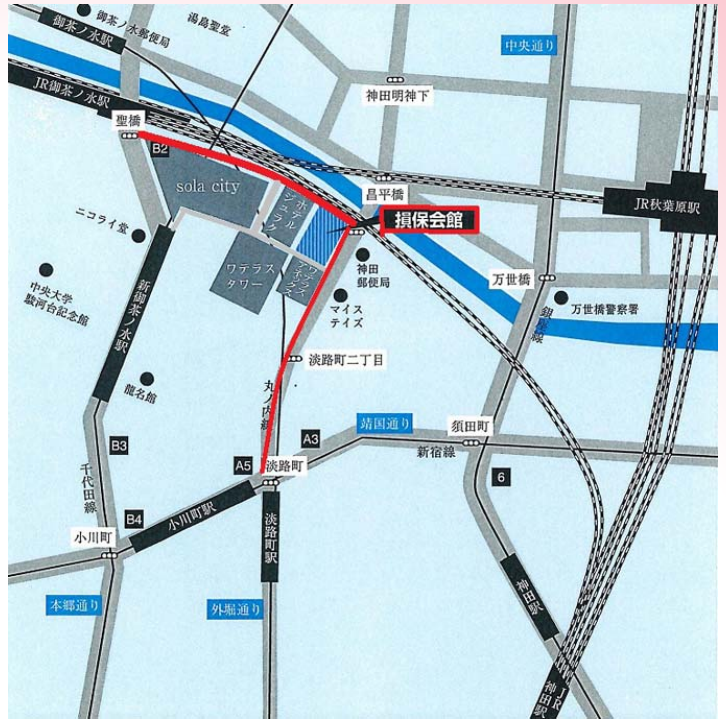

会場

損保会館2階 大会議室

東京都千代田区神田淡路町2-9

<アクセス>

- ・JR 御茶ノ水駅 聖橋口から徒歩5分
- ・メトロ千代田線 新御茶ノ水駅B2出口から徒歩3分
- ・メトロ丸の内線 淡路町駅A5出口から徒歩3分
- ・都営新宿線 小川町駅A5出口から徒歩3分
- ・JR 秋葉原駅 電気街口から徒歩5分

※お車でのご来場はご遠慮ください。

お申込方法

イベントに参加ご希望の方は、以下に必要事項をご記入のうえ、**1月16日(水)**までに、「ぼうさい探検隊マップコンクール」事務局にお申し込みください。